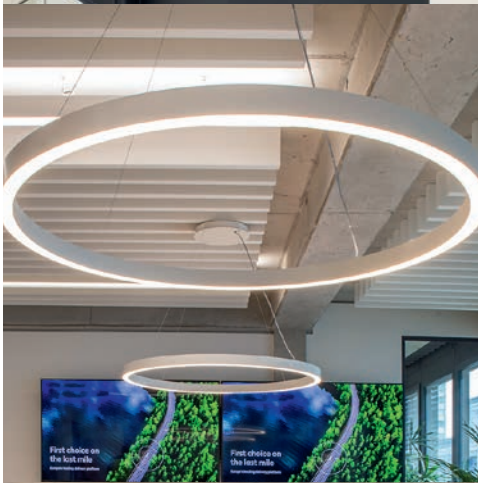

LENNEPER LEUCHTEN |

MADE IN GERMANY

**PROJEKTE
MIT EINER IDEE MEHR LICHT**

WEITERE PROJEKTE MIT DEN VIELFÄLTIGEN BELEUCHTUNGSKONZEPTEN VON LENNEPER

- **Deutsches Zentrum für Neurodegenerative Erkrankungen e.V. (DZNE)** Bonn/Göttingen
- **Ministerium für Umwelt (MULE)** Magdeburg
- **Clemenshospital** Münster
- **Büro- und Geschäftshaus Viega** Attendorn
- **Flughafen** Köln-Bonn
- **Universitätsbibliothek** Marburg
- **Steinbeis Haus** Berlin
- **Bundesfamilienministerium** Berlin
- **Landeslabor Berlin Brandenburg** Berlin-Adlershof
- **Bahnhof Potsdamer Platz** Berlin
- **Kulturforum Berlin** Mathaiikirchplatz
- **Büro- und Geschäftshaus West.Side** Bonn
- **Kurmainz Kaserne** Mainz
- **Bavaria Tower** München
- **Haus am Stern** Magdeburg
- **Ameos Klinik** Schönebeck
- **AB Dental Clinic** Spangdahlem
- **MPI Molekulare Genetik** Turm 1 Berlin
- **Fröbelschule** Offenbach
- **Schützenquartier** Berlin
- **AB High School** Ramstein
- **AB Elementary School** Kaiserslautern