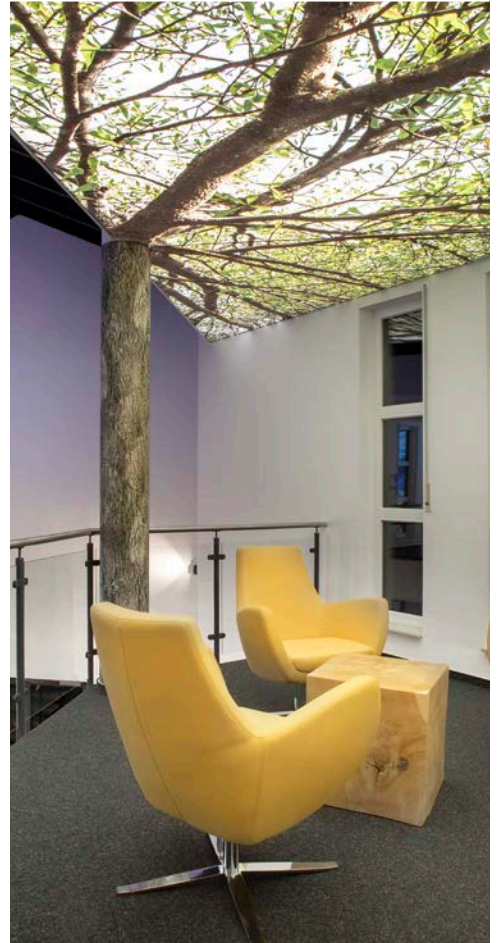

WEITERE PROJEKTE MIT DEN VIELFÄLTIGEN BELEUCHTUNGSKONZEPTEN VON LENNEPER

- **Deutsches Zentrum für Neurodegenerative Erkrankungen e.V. (DZNE)** Bonn/Göttingen
- **Ministerium für Umwelt (MULE)** Magdeburg
- **Clemenshospital** Münster
- **Büro- und Geschäftshaus Viega** Attendorn
- **Flughafen** Köln-Bonn
- **Universitätsbibliothek** Marburg
- **Steinbeis Haus** Berlin
- **Bundesfamilienministerium** Berlin
- **Landeslabor Berlin Brandenburg** Berlin-Adlershof
- **Bahnhof Potsdamer Platz** Berlin
- **Kulturforum Berlin** Mathaiikirchplatz
- **Büro- und Geschäftshaus West.Side** Bonn
- **Kurmainz Kaserne** Mainz
- **Bavaria Tower** München
- **Haus am Stern** Magdeburg
- **Ameos Klinik** Schönebeck
- **AB Dental Clinic** Spangdahlem
- **MPI Molekulare Genetik** Turm 1 Berlin
- **Fröbelschule** Offenbach
- **Schützenquartier** Berlin
- **AB High School** Ramstein
- **AB Elementary School** Kaiserslautern