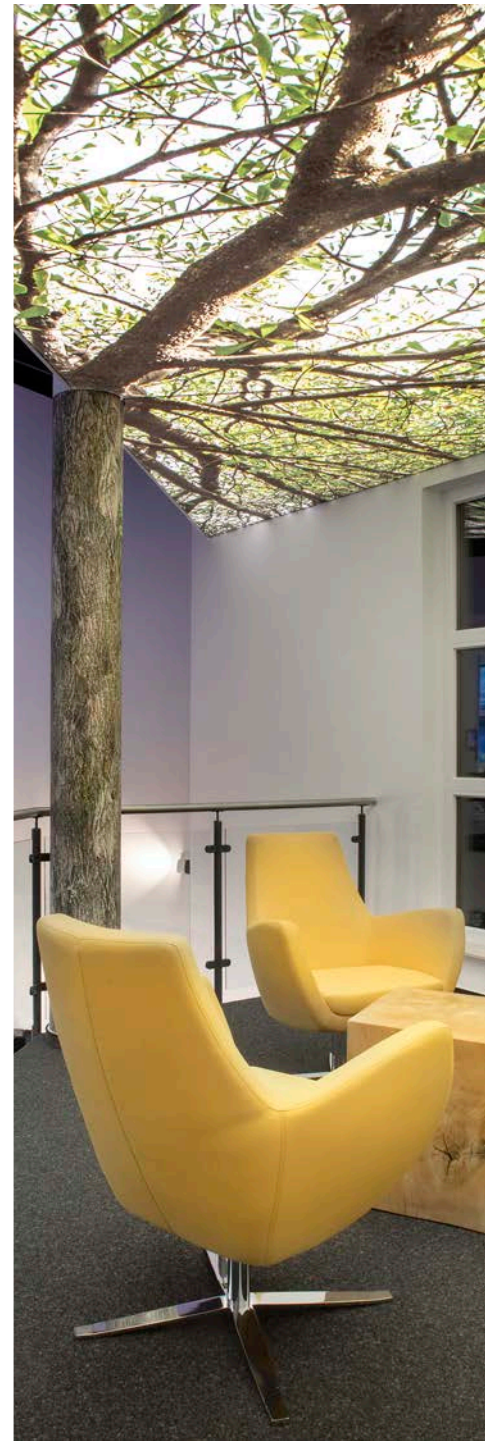

# LICHTDECKEN

Projekt VW Kantine, Wolfsburg

Weitere Projekte mit unseren **LICHTDECKEN**

EINE IDEE MEHR LICHT

[www.lenneper.de](http://www.lenneper.de)

**LENNEPER LEUCHTEN**  
MADE IN GERMANY

**Lenneper GmbH & Co. KG**